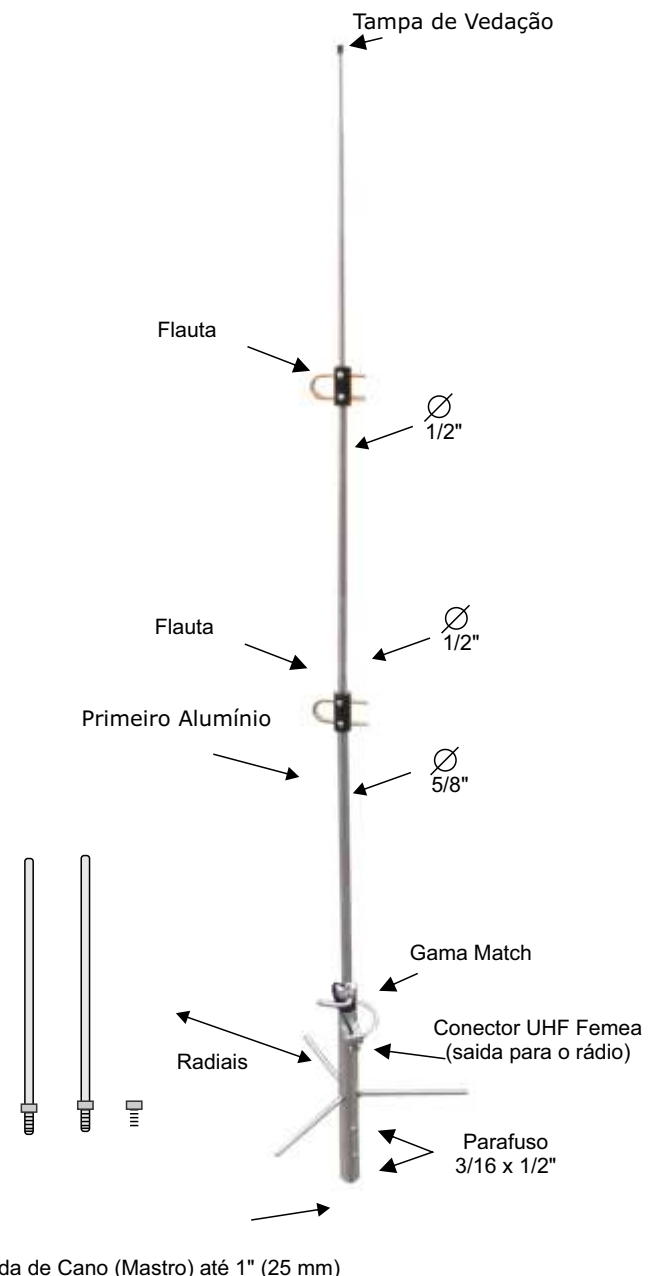

ANTENAS TWISTER 3x 5/8 UHF

Manual de instalação e descrição do produto

TW-727

DESCRIÇÃO DO PRODUTO

Antena Vertical de 3x5/8 onda
Frequência de trabalho: 430.000 MHz à 440.000 MHz
Ganho Omnidirecional: 09 dB
Impedância Nominal: 50 Ohms
R.O.E: 1,1:1 à 1,5:1
Terminação: Conector UHF Fêmea
Altura: ~ 1.600 mm
Radiais: ~180 mm
Peso: 1,3Kg
Potência Máxima: 500 Wts
Fixação para Mastro: 13/8" (34mm)

CUIDADO COM
REDE DE ENERGIA

ESQUEMA DE MONTAGEM

CONTEÚDO DA EMBALAGEM

01 Antena UHF 3x 5/8
01 Termo de Garantia
01 Manual de instrução

Twister

Twister Radio Comunicação
Teleendas: (19) 3023-1060
www.antenastwister.com.br
galloshop@antenastwister.com.br

ESTE SINAL VAI MAIS LONGE

Para ajuste mais preciso, tenha sempre a mão um medidor de ROE.