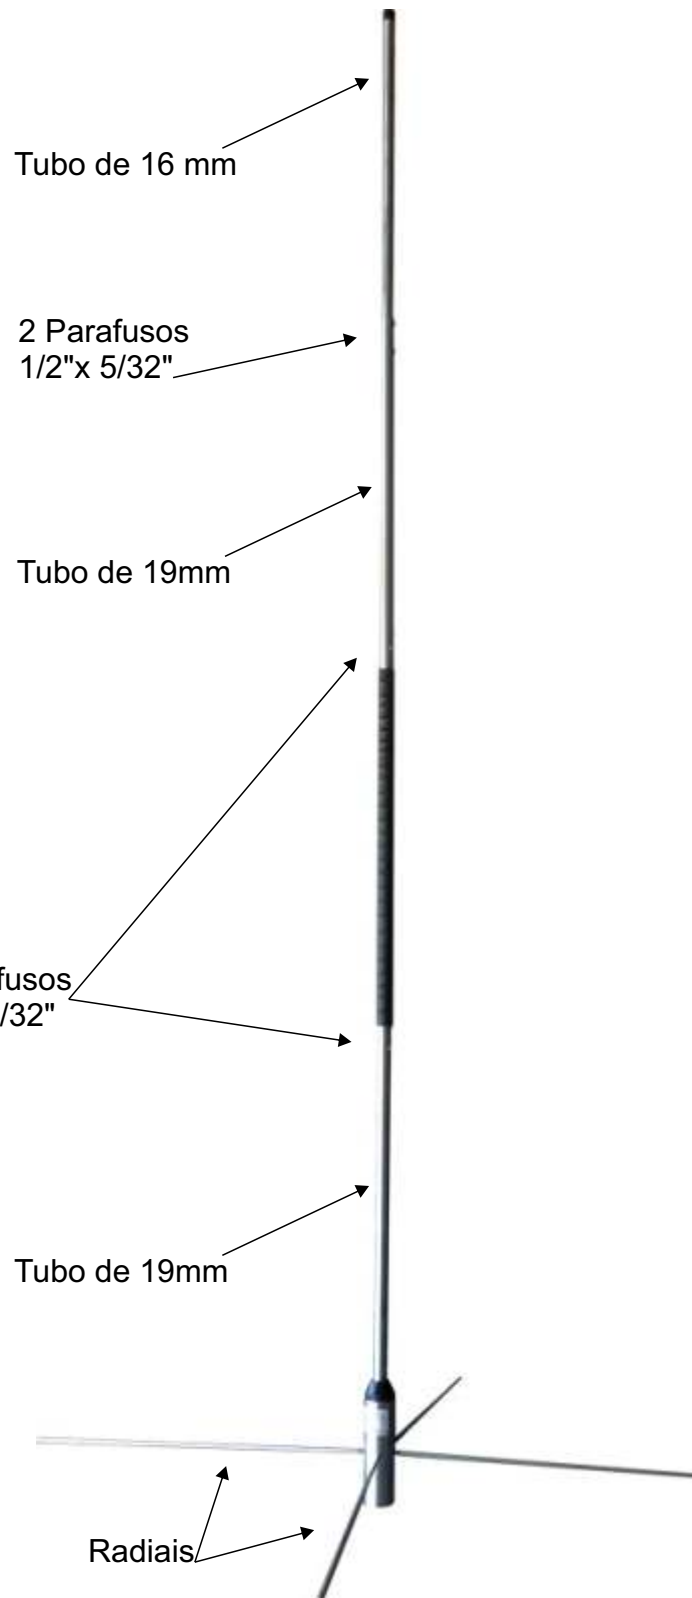

## DESCRIÇÃO DO PRODUTO

Antena Vertical Dual Band

Frequência de Transmissão: VHF: 144 à 148 Mhz UHF: 430 à 440 Mhz

Frequência de Recepção: VHF: 118 à 174 Mhz UHF: 400 à 470 MHz

Ganho Omnidirecional: VHF: 5dB UHF: 5dB

Impedância Nominal: 50 Ohms

R.O.E: 1,1:1 à 1,5:1

Terminação: Conector UHF Fêmea

Altura: 2000 mm

Radiais: 500 mm

Peso: 1,1 Kg

Potência Máxima: 500 Wts

Fixação para Mastro: 13/8" (34mm)

## ESQUEMA DE MONTAGEM